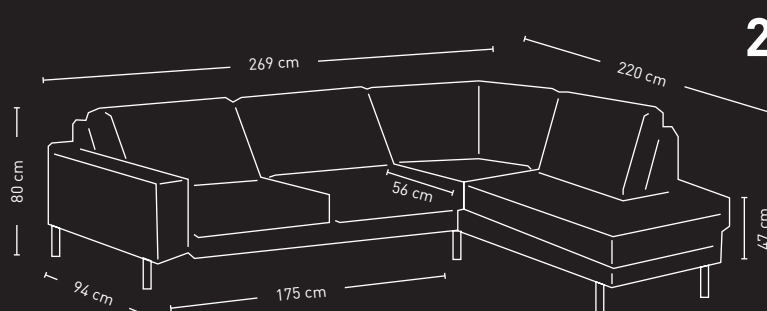

AVA SOFA

Finnes i fire ulike oppsett

3-seter sjeselong høyre

2,5-seter åpen ende venstre

3-seter sjeselong venstre

2,5-seter åpen ende høyre

Nett sofa med slitesterkt trekk. Finnes i både sjeselong og vinkel med åpen ende.

3-seter sjeselong

Nett sofa med slitesterkt trekk. Finnes i både sjeselong og vinkel med åpen ende.

kid.no/forms-objects
Les mer om våre møbler her

2,5-seter åpen ende

 **forms+**
objects