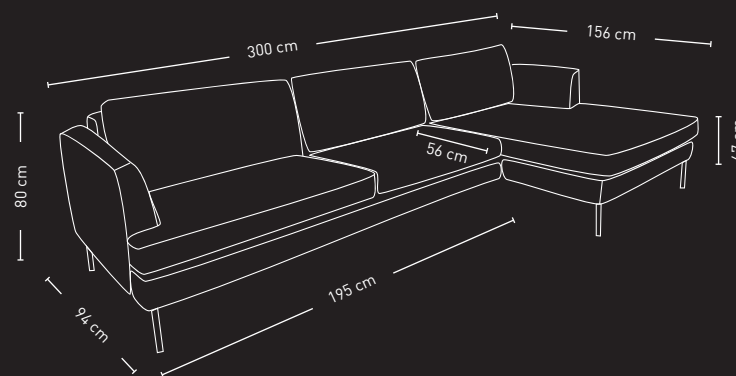

AVA SOFA

Finnes i fire ulike oppsett

3-seter sjeselong høyre

2,5-seter åpen ende venstre

3-seter sjeselong venstre

2,5-seter åpen ende høyre

Nett sofa med slitesterkt trekk. Finnes i både sjeselong og vinkel med åpen ende.

3-seter sjeselong

Nett sofa med slitesterkt trekk. Finnes i både sjeselong og vinkel med åpen ende.

kid.no/forms-objects
Les mer om våre møbler her

2,5-seter åpen ende

 **forms+**
objects