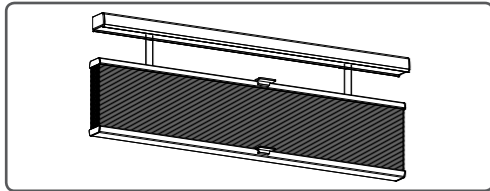

EN TOP DOWN & TOP DOWN BOTTOM UP INSTRUCTIONS MANUAL

Read the instructions carefully before assembling and using the product. Assembling process can be completed by non-professionals. For indoor use only.

TOP DOWN

*Numbers of brackets may vary.

TOP DOWN BOTTOM UP

Safe by design means the hazards have been identified early in the design process to eliminate or minimise the risk of harm throughout the life of the product.

INSTRUCTIONS

NO MONTERINGSANVISNING OPP & NED PLISSÉGARDIN

Les anvisningen nøye før du monterer og bruker produktet. Monteringen kan utføres av ikke-profesjonelle. Kun for innendørs bruk.

TOPP NED

*Antall braketter kan variere.

TOPP NED BUNN OPP

Trygt design betyr at farene har blitt identifisert tidlig i designprosessen for å eliminere eller minimere risikoen for skade gjennom hele produktets levetid.

INSTRUKSJON

SE MONTERINGSANVISNING UPP & NED PLISSÉGARDIN