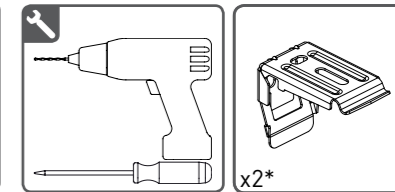

INSTRUCTIONS

NO MONTERINGSANVISNING OPP & NED PLISSÉGARDIN

Les anvisningen nøye før du monterer og bruker produktet. Monteringen kan utføres av ikke-profesjonelle. Kun for innendørs bruk.

TOPP NED

*Antall braketter kan variere.

TOPP NED BUNN OPP

Trygt design betyr at farene har blitt identifisert tidlig i designprosessen for å eliminere eller minimere risikoen for skade gjennom hele produktets levetid.

INSTRUKSJON

SE MONTERINGSANVISNING UPP & NED PLISSÉGARDIN

Läs instruktionerna noggrant innan du monterar och använder produkten. Monteringen kan utföras av icke-professionella. Endast för inomhusbruk.

UPPIFRÅN OCH NED

*Antalet fasten kan variera.

UPPIFRÅN OCH NED NEDIFRÅN OCH UPP