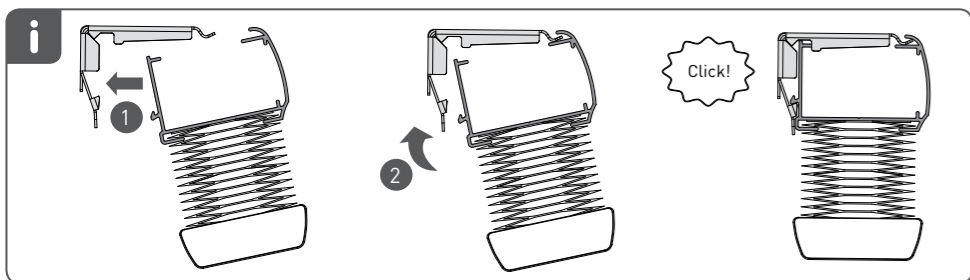

EN TOP DOWN & TOP DOWN BOTTOM UP INSTRUCTIONS MANUAL

Read the instructions carefully before assembling and using the product. Assembling process can be completed by non-professionals. For indoor use only.

TOP DOWN

*Numbers of brackets may vary.

TOP DOWN BOTTOM UP

Safe by design means the hazards have been identified early in the design process to eliminate or minimise the risk of harm throughout the life of the product.

INSTRUCTIONS

NO MONTERINGSANVISNING OPP & NED PLISSÉGARDIN

Les anvisningen nøye før du monterer og bruker produktet. Monteringen kan utføres av ikke-profesjonelle. Kun for innendørs bruk.

TOPP NED

*Antall braketter kan variere.

TOPP NED BUNN OPP

Trygt design betyr at farene har blitt identifisert tidlig i designprosessen for å eliminere eller minimere risikoen for skade gjennom hele produktets levetid.

INSTRUKSJON

SE MONTERINGSANVISNING UPP & NED PLISSÉGARDIN