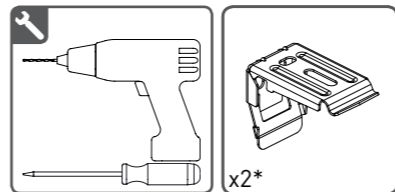

INSTRUCTIONS

NO MONTERINGSANVISNING OPP & NED PLISSÉGARDIN

Les anvisningen nøye før du monterer og bruker produktet. Monteringen kan utføres av ikke-profesjonelle. Kun for innendørs bruk.

TOPP NED

*Antall braketter kan variere.

TOPP NED BUNN OPP

Trygt design betyr at farene har blitt identifisert tidlig i designprosessen for å eliminere eller minimere risikoen for skade gjennom hele produktets levetid.

INSTRUKSJON

SE MONTERINGSANVISNING UPP & NED PLISSÉGARDIN