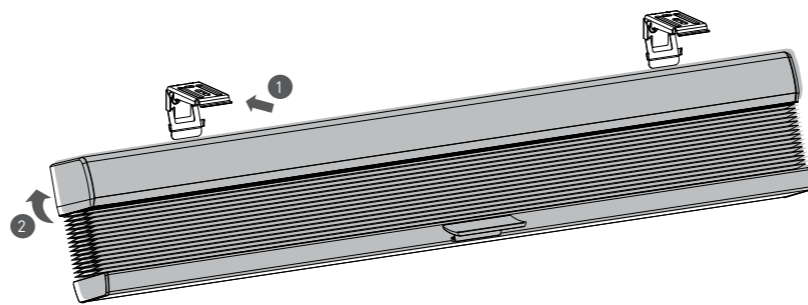

TOP DOWN

*Numbers of brackets may vary.

TOP DOWN BOTTOM UP

Safe by design means the hazards have been identified early in the design process to eliminate or minimise the risk of harm throughout the life of the product.

INSTRUCTIONS

NO MONTERINGSANVISNING OPP & NED PLISSÉGARDIN

Les anvisningen nøye før du monterer og bruker produktet. Monteringen kan utføres av ikke-profesjonelle. Kun for innendørs bruk.

TOPP NED

*Antall braketter kan variere.

TOPP NED BUNN OPP

Trygt design betyr at farene har blitt identifisert tidlig i designprosessen for å eliminere eller minimere risikoen for skade gjennom hele produktets levetid.

INSTRUKSJON

SE MONTERINGSANVISNING UPP & NED PLISSÉGARDIN