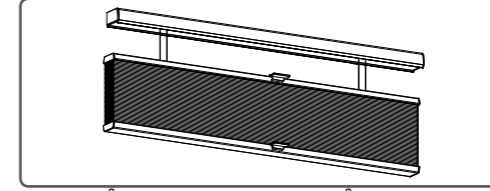

UPPIFRÅN OCH NED NEDIFRÅN OCH UPP