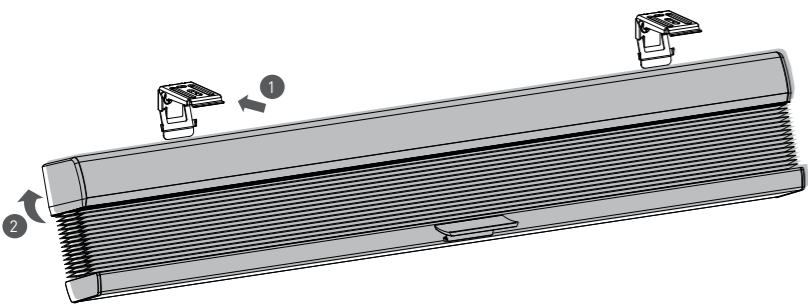

EN TOP DOWN & TOP DOWN BOTTOM UP INSTRUCTIONS MANUAL

Read the instructions carefully before assembling and using the product. Assembling process can be completed by non-professionals. For indoor use only.

TOP DOWN

*Numbers of brackets may vary.

TOP DOWN BOTTOM UP

Safe by design means the hazards have been identified early in the design process to eliminate or minimise the risk of harm throughout the life of the product.

INSTRUCTIONS

NO MONTERINGSANVISNING OPP & NED PLISSÉGARDIN

Les anvisningen nøye før du monterer og bruker produktet. Monteringen kan utføres av ikke-profesjonelle. Kun for innendørs bruk.

TOPP NED

*Antall braketter kan variere.

TOPP NED BUNN OPP

Trygt design betyr at farene har blitt identifisert tidlig i designprosessen for å eliminere eller minimere risikoen for skade gjennom hele produktets levetid.

INSTRUKSJON

SE MONTERINGSANVISNING UPP & NED PLISSÉGARDIN