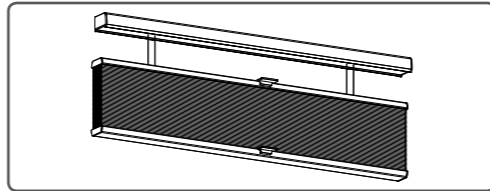

INSTRUCTIONS

NO MONTERINGSANVISNING OPP & NED PLISSÉGARDIN

Les anvisningen nøye før du monterer og bruker produktet. Monteringen kan utføres av ikke-profesjonelle. Kun for innendørs bruk.

TOPP NED

*Antall braketter kan variere.

TOPP NED BUNN OPP

Trygt design betyr at farene har blitt identifisert tidlig i designprosessen for å eliminere eller minimere risikoen for skade gjennom hele produktets levetid.

INSTRUKSJON

SE MONTERINGSANVISNING UPP & NED PLISSÉGARDIN