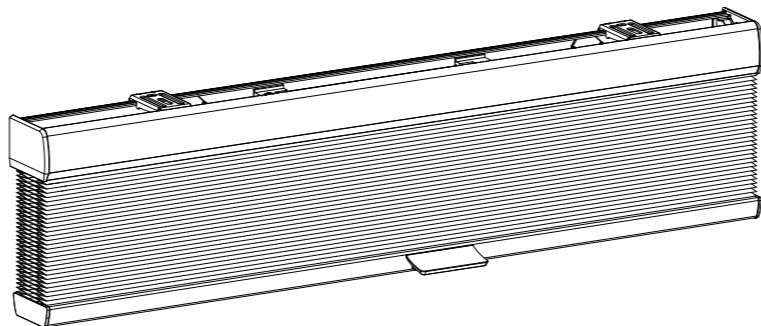

INSTRUCTIONS

NO MONTERINGSANVISNING OPP & NED PLISSÉGARDIN

Les anvisningen nøye før du monterer og bruker produktet. Monteringen kan utføres av ikke-profesjonelle. Kun for innendørs bruk.

TOPP NED

*Antall braketter kan variere.

TOPP NED BUNN OPP

Trygt design betyr at farene har blitt identifisert tidlig i designprosessen for å eliminere eller minimere risikoen for skade gjennom hele produktets levetid.

INSTRUKSJON

SE MONTERINGSANVISNING UPP & NED PLISSÉGARDIN