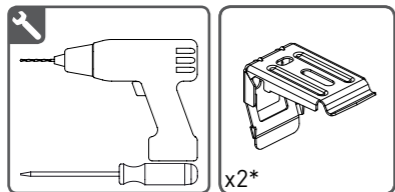

EN TOP DOWN & TOP DOWN BOTTOM UP INSTRUCTIONS MANUAL

Read the instructions carefully before assembling and using the product. Assembling process can be completed by non-professionals. For indoor use only.

TOP DOWN

*Numbers of brackets may vary.

TOP DOWN BOTTOM UP

Safe by design means the hazards have been identified early in the design process to eliminate or minimise the risk of harm throughout the life of the product.

INSTRUCTIONS

NO MONTERINGSANVISNING OPP & NED PLISSÉGARDIN

Les anvisningen nøye før du monterer og bruker produktet. Monteringen kan utføres av ikke-profesjonelle. Kun for innendørs bruk.

TOPP NED

*Antall braketter kan variere.

TOPP NED BUNN OPP

Trygt design betyr at farene har blitt identifisert tidlig i designprosessen for å eliminere eller minimere risikoen for skade gjennom hele produktets levetid.

INSTRUKSJON

SE MONTERINGSANVISNING UPP & NED PLISSÉGARDIN