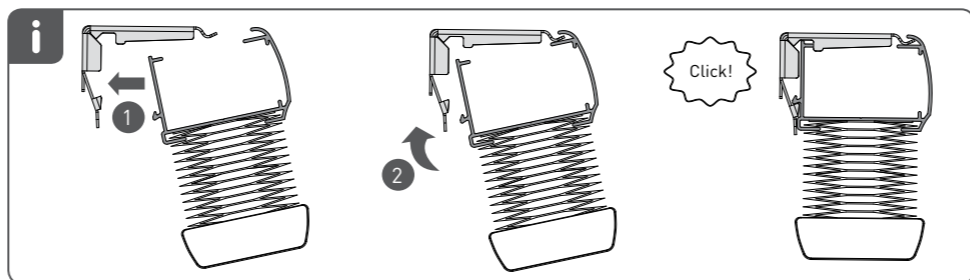

TOP DOWN

*Numbers of brackets may vary.

TOP DOWN BOTTOM UP

Safe by design means the hazards have been identified early in the design process to eliminate or minimise the risk of harm throughout the life of the product.

INSTRUCTIONS

NO MONTERINGSANVISNING OPP & NED PLISSÉGARDIN

Les anvisningen nøye før du monterer og bruker produktet. Monteringen kan utføres av ikke-profesjonelle. Kun for innendørs bruk.

TOPP NED

*Antall braketter kan variere.

TOPP NED BUNN OPP

Trygt design betyr at farene har blitt identifisert tidlig i designprosessen for å eliminere eller minimere risikoen for skade gjennom hele produktets levetid.

INSTRUKSJON

SE MONTERINGSANVISNING UPP & NED PLISSÉGARDIN