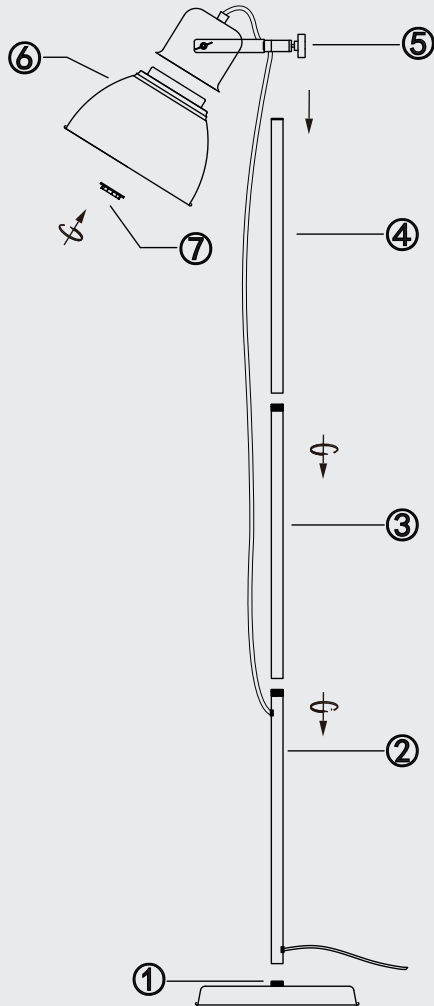

Monteringsanvisning

Følg rekkefølgen når du monterer gulvlampen.

Ikke sett støpselet i stikkontakten før lampen er ferdig montert.