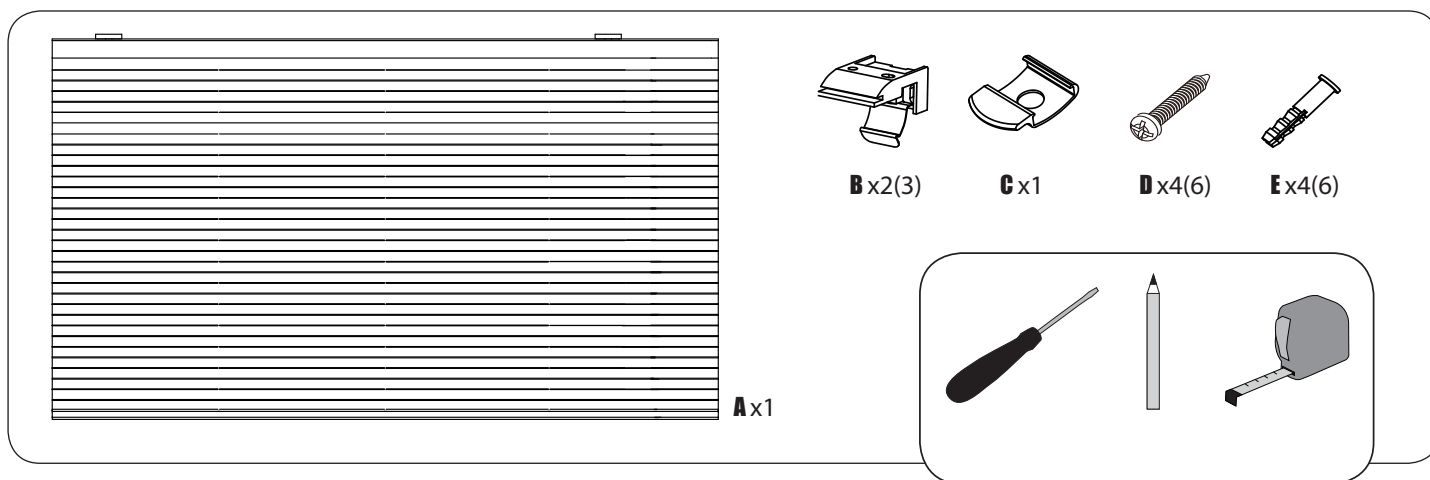

# Monteringsanvisning plisségardin Sofia

# Monteringsanvisning plisségardin Sofia

↔ ↑	⌞
60cm x 160cm	5cm x 2
70cm x 160cm	5cm x 2
80cm x 160cm	5cm x 2
90cm x 160cm	5cm x 2
100cm x 160cm	5cm x 2
110cm x 160cm	5cm x 2
120cm x 160cm	5cm x 2
130cm x 160cm	5cm x 2
140cm x 160cm	5cm x 2
150cm x 160cm	5cm x 2
160cm x 160cm	5cm x 2
80cm x 210cm	5cm x 2
90cm x 210cm	5cm x 2