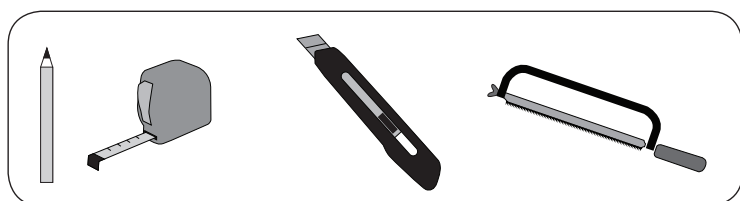

# Monteringsanvisning plisségardin Sofia

# Monteringsanvisning plisségardin Sofia

↔ ↑	⌞
60cm x 160cm	5cm x 2
70cm x 160cm	5cm x 2
80cm x 160cm	5cm x 2
90cm x 160cm	5cm x 2
100cm x 160cm	5cm x 2
110cm x 160cm	5cm x 2
120cm x 160cm	5cm x 2
130cm x 160cm	5cm x 2
140cm x 160cm	5cm x 2
150cm x 160cm	5cm x 2
160cm x 160cm	5cm x 2
80cm x 210cm	5cm x 2
90cm x 210cm	5cm x 2