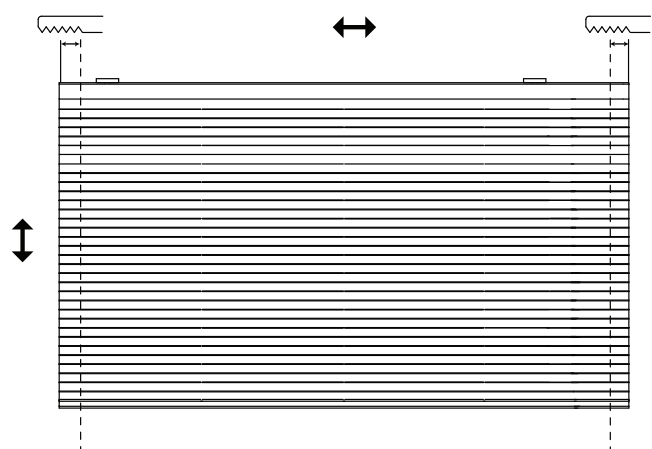

# Monteringsanvisning plisségardin Sofia

# Monteringsanvisning plisségardin Sofia

↔ ↑	⌞
60cm x 160cm	5cm x 2
70cm x 160cm	5cm x 2
80cm x 160cm	5cm x 2
90cm x 160cm	5cm x 2
100cm x 160cm	5cm x 2
110cm x 160cm	5cm x 2
120cm x 160cm	5cm x 2
130cm x 160cm	5cm x 2
140cm x 160cm	5cm x 2
150cm x 160cm	5cm x 2
160cm x 160cm	5cm x 2
80cm x 210cm	5cm x 2
90cm x 210cm	5cm x 2