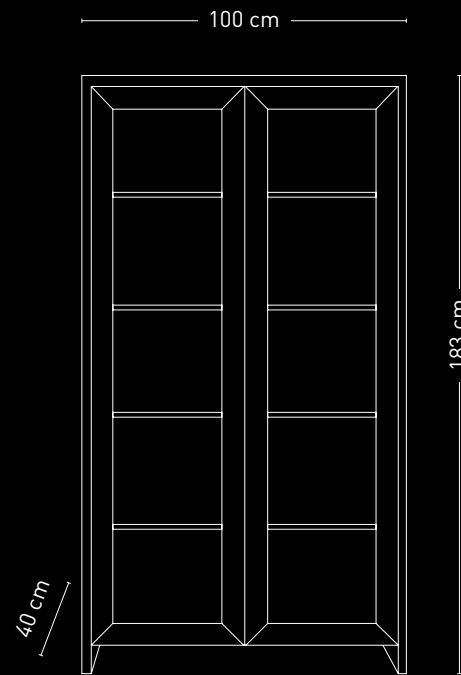

SELMA SKAP

Finnes også som skjenk

Stilrent og klassisk skap med herdet glass i dørene.

Materiale

Sortlakkert eikefiner, spon og MDF. Treverket er FSC-sertifisert.

Skapdører med herdet glass.

Ben i sortlakkert stål.