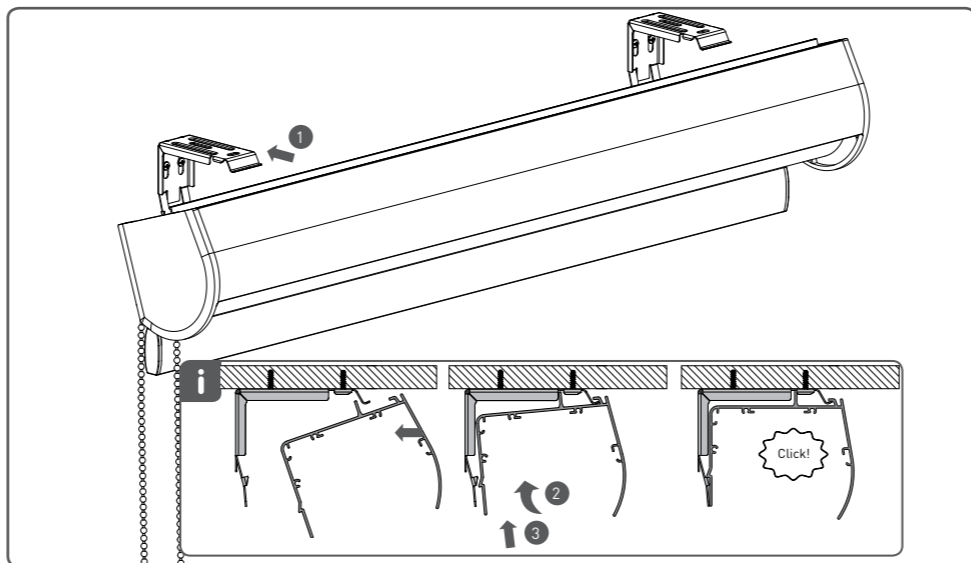

Les anvisningen nøye før du monterer og bruker produktet. Monteringen kan utføres av ikke-profesjonelle. Kun for innendørs bruk.

*Antall braketter kan variere.

! ADVARSEL!

- Små barn kan bli kvalt i løkker som dannes i snorer, kjeder og bånd som benyttes til betjening av produktet.
- For å unngå å bli kvalt eller viklet inn i snorene skal disse holdes utenfor små barns rekkevidde. Snorene kan vikle seg rundt et barns hals.
- Flytt senger, barnesenger og møbler vekk fra snorer til vindusavskjerming.
- Snorer må ikke bindes sammen.
- Pass også på at snorer ikke vikler seg og danner en løkke.

INSTRUKSJON

! Husk alltid å installere barnesikringen som spesifisert i barnesikkerhetsmanualen. **Skrur er ikke inkludert.**

Kun veggmontering

SE MONTERINGSANVISNING FÖR RULLGARDIN MED SEMI-ÖPPEN KASSETT