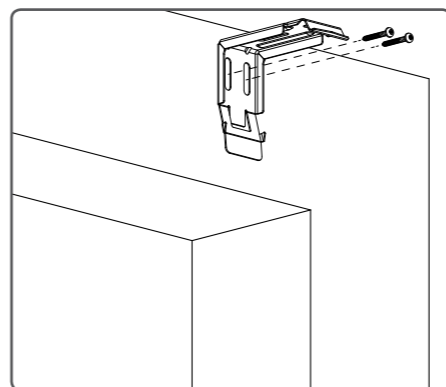

Les anvisningen nøye før du monterer og bruker produktet. Monteringen kan utføres av ikke-profesjonelle. Kun for innendørs bruk.

*Antall braketter kan variere.

! ADVARSEL!

- Små barn kan bli kvalt i løkker som dannes i snorer, kjeder og bånd som benyttes til betjening av produktet.
- For å unngå å bli kvalt eller viklet inn i snorene skal disse holdes utenfor små barns rekkevidde. Snorene kan vikle seg rundt et barns hals.
- Flytt senger, barnesenger og møbler vekk fra snorer til vindusavskjerming.
- Snorer må ikke bindes sammen.
- Pass også på at snorer ikke vikler seg og danner en løkke.

INSTRUKSJON

! Husk alltid å installere barnesikringen som spesifisert i barnesikkerhetsmanualen. **Skrur er ikke inkludert.**

Kun veggmontering

SE MONTERINGSANVISNING FÖR RULLGARDIN MED SEMI-ÖPPEN KASSETT