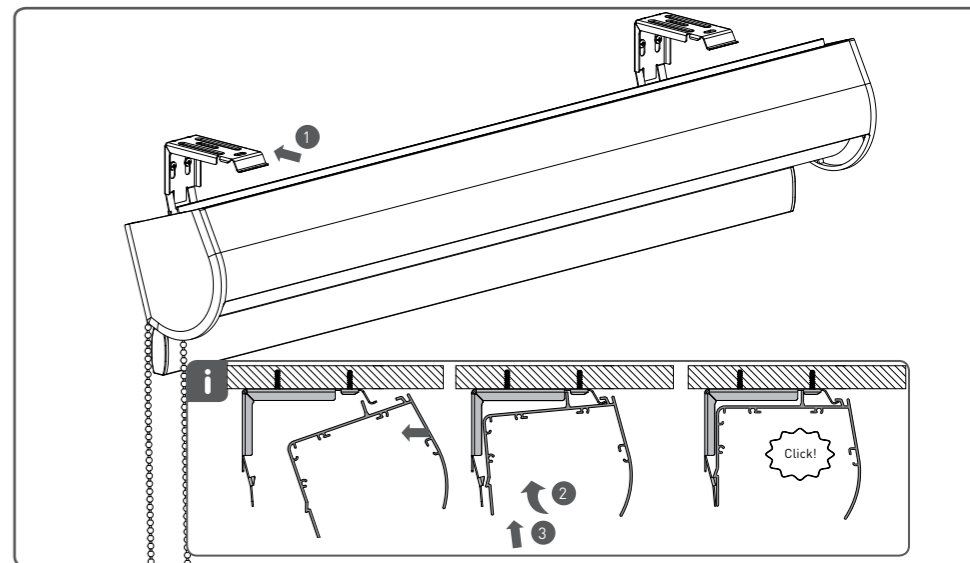

INSTRUKTIONER

! Kom ihåg att alltid installera barnsäkerhetsanordningen enligt barnsäkerhetsmanualen. **Skrubar medföljer ej.**