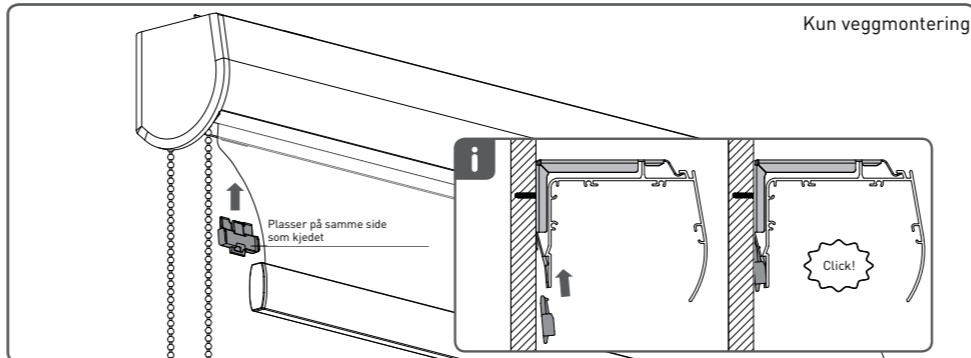

INSTRUCTIONS

! Always remember to install the child safety devices as specified in the child safety manual. **Fixings are not included.**

Wall mounted only

NO MONTERINGSANVISNING FOR RULLEGARDIN MED SEMI-ÅPEN KASSETT

Les anvisningen nøye før du monterer og bruker produktet. Monteringen kan utføres av ikke-profesjonelle. Kun for innendørs bruk.

*Antall braketter kan variere.

! ADVARSEL!

- Små barn kan bli kvalt i løkker som dannes i snorer, kjeder og bånd som benyttes til betjening av produktet.
- For å unngå å bli kvalt eller viklet inn i snorene skal disse holdes utenfor små barns rekkevidde. Snorene kan vikle seg rundt et barns hals.
- Flytt senger, barnesenger og møbler vekk fra snorer til vindusavskjerming.
- Snorer må ikke bindes sammen.
- Pass også på at snorer ikke vikler seg og danner en løkke.

INSTRUKSJON

! Husk alltid å installere barnesikringen som spesifisert i barnesikkerhetsmanualen. **Skrur er ikke inkludert.**

Kun veggmontering

SE MONTERINGSANVISNING FÖR RULLGARDIN MED SEMI-ÖPPEN KASSETT