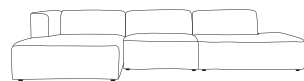

 forms+
objects

Quality
furniture
made
affordable.

JUNO MODULSOFA

Kjøp ferdige oppsett, eller bygg din egen med ni ulike moduler (se neste side)
Alle oppsettene under finnes også i speilvendt oppsett.

3 deler med åpen ende

3 deler med sjeselong

4 deler med åpen ende

2 deler med sjeselong

2 deler med armlene

Komfortabel
modulsofa med
delikat fløyelstrek
og skjulte ben.
Slitesterkt tekstil og
robust konstruksjon.

Materiale

Trekk i 100% polyester.