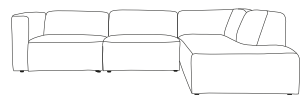

 forms+
objects

Quality
furniture
made
affordable.

JUNO MODULSOFA

Kjøp ferdige oppsett, eller bygg din egen med ni ulike moduler (se neste side)
Alle oppsettene under finnes også i speilvendt oppsett.

3 deler med åpen ende

3 deler med sjeselong

4 deler med åpen ende

2 deler med sjeselong

2 deler med armlene

Komfortabel
modulsofa med
delikat fløyelstrek
og skjulte ben.
Slitesterkt tekstil og
robust konstruksjon.

Materiale

Trekk i 100% polyester.

kid.no/mobler

Les mer om våre møbler her

forms+
objects

JUNO MODULSOFA

Disse modulene er tilgjengelige i serien

**1,5-seter uten
armlener**
H73xD93xB90

**1,5-seter med
armlene
Venstre**
H73xD93xB110

**1,5-seter med
armlene
Høyre**
H73xD93xB110

**Åpen ende
Venstre**
H73xD93xB134

**Åpen ende
Høyre**
H73xD93xB134

Puff
H44xD93xB93

Se bilder og mer info per modul på kid.no

Komfortabel
modulsofa med
delikat fløyelstrek
og skjulte ben.
Slitesterkt tekstil og
robust konstruksjon.